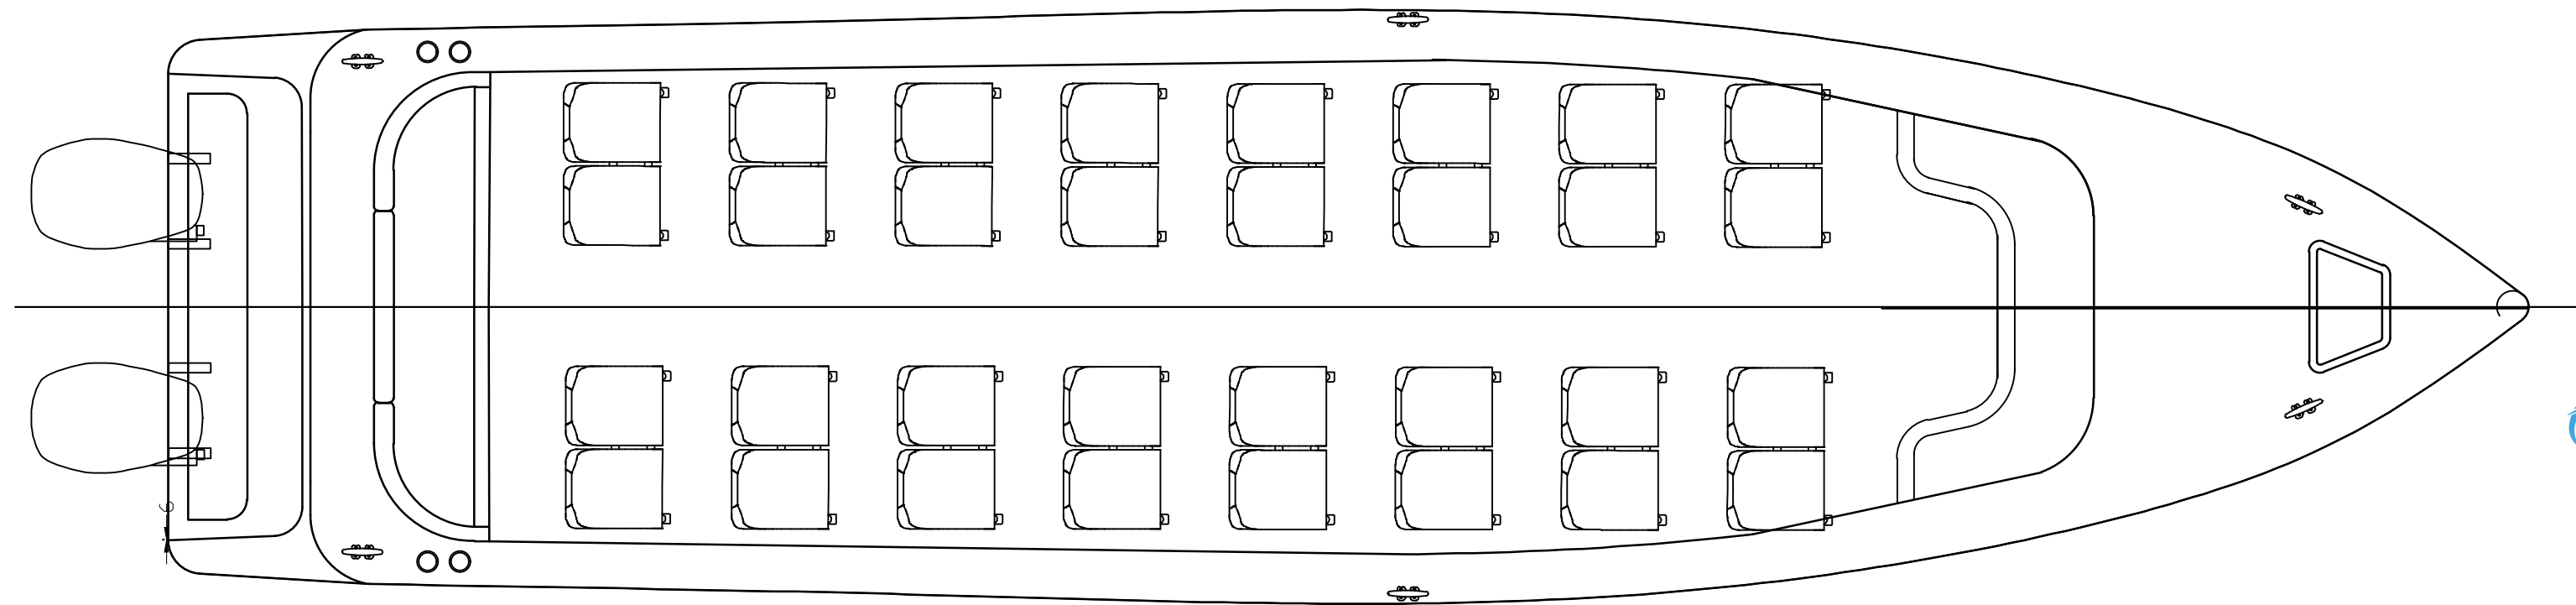

PERFIL EXTERIOR

PLANTA

CARACTERISTICAS

ESLORA MAX.....11.88 m (39 ft)
 MANGA MAX.....2.86 m (9.4 ft)
 PUNTAL.....1.50 m