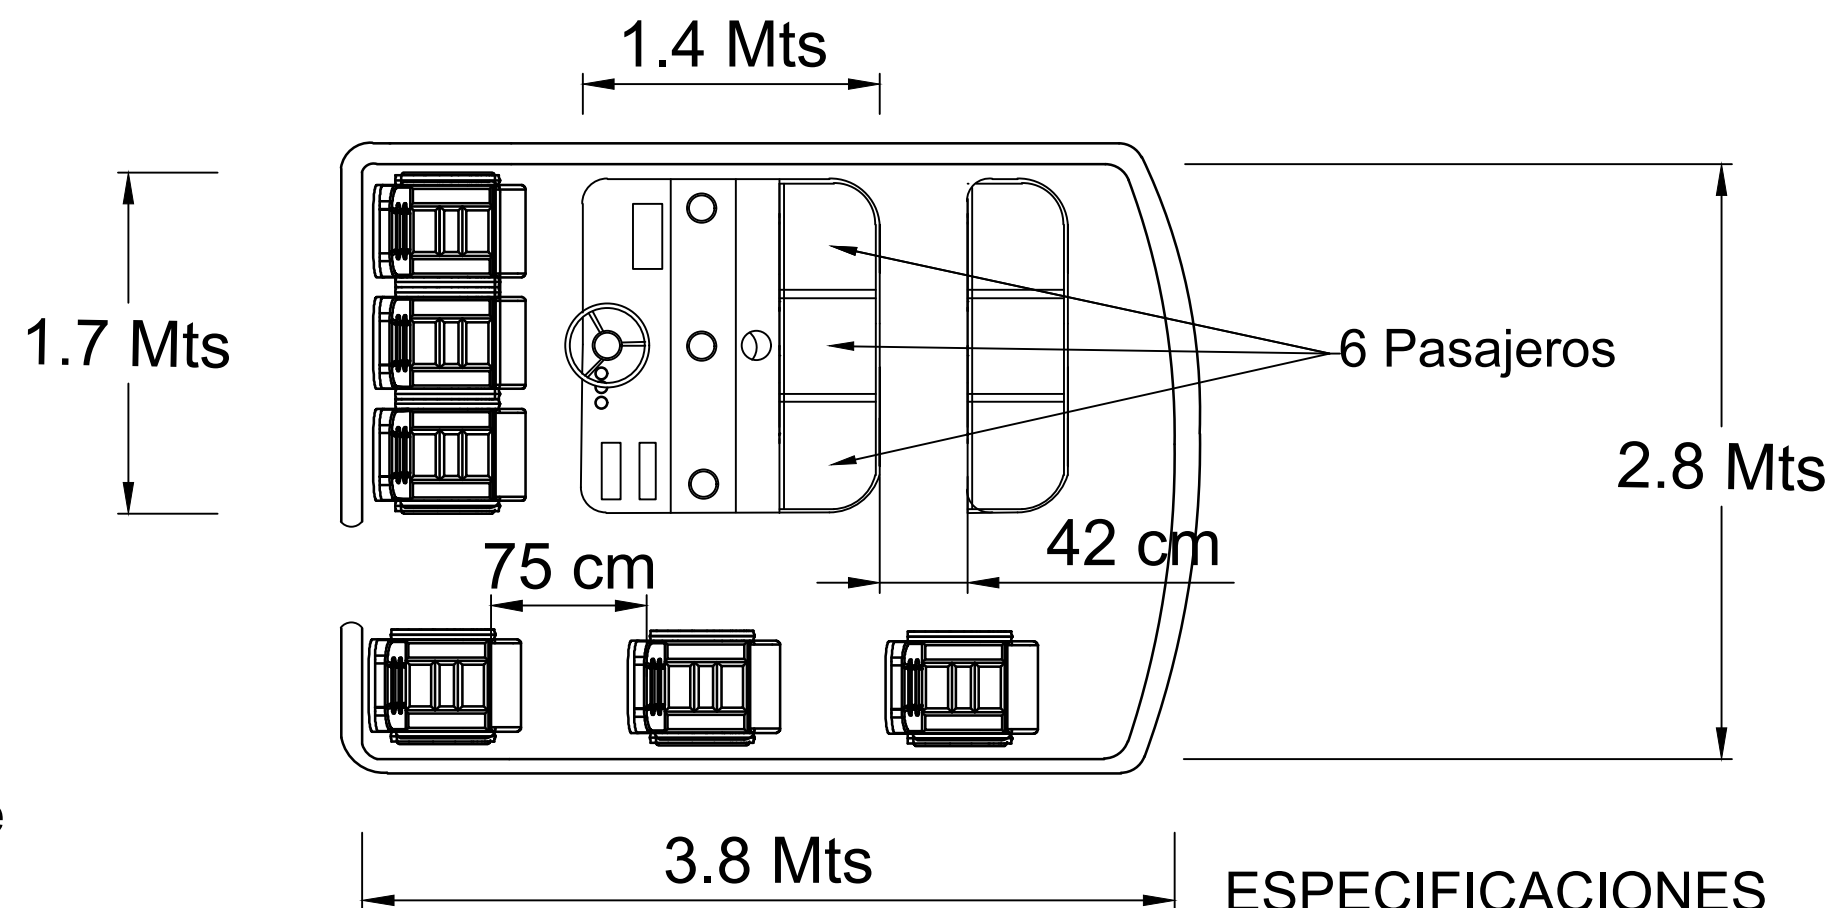

48 Pasajeros en cubierta + copiloto. 11 Pasajeros en torre + piloto.
 Total 59 Pasajeros + Piloto y Copiloto. Total cap. 61 personas , 3
 Motores x 300HP

ESPECIFICACIONES

- Eslora: 46 pies
- Manga: 4.20 mts
- Puntal: 2.20 mts
- 3 motores x 300hp Mercury
- Cap. pasajeros: 49
 - * 18 bancas x 2 sillas Wyse
 - * 3 bancas con cojineria x 2 pasajeros
 - * 1 puesto con cojineria encima de nevera para copiloto
 - * 1 banca en popa para 6 pasajeros

- ESPECIFICACIONES
- 11 pasajeros + piloto
 - Total 12 personas

**AQUA
 EXPRESS
 46'**

**46' AQUA
 EXPRESS**