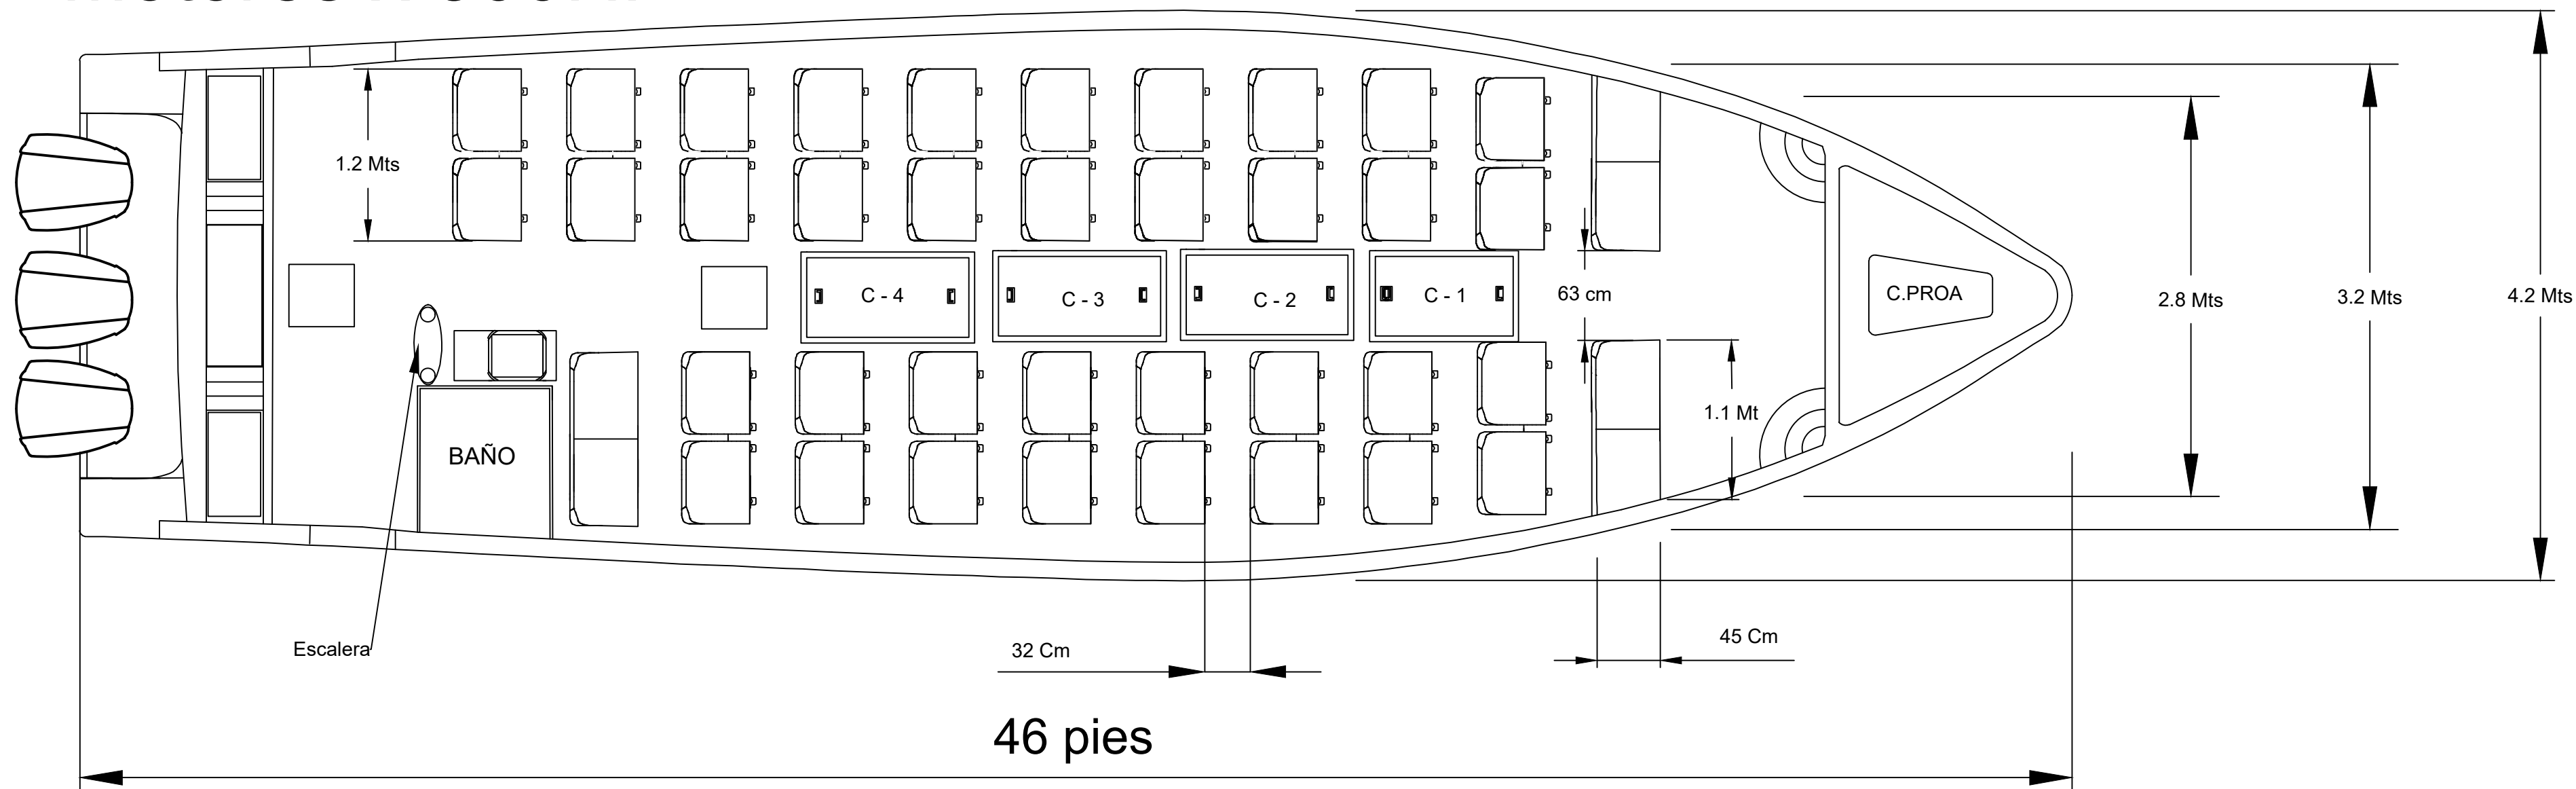

48 Pasajeros en cubierta + copiloto. 11 Pasajeros en torre + piloto.
 Total 59 Pasajeros + Piloto y Copiloto. Total cap. 61 personas , 3
 Motores x 300HP

ESPECIFICACIONES

- Eslora: 46 pies
- Manga: 4.20 mts
- Puntal: 2.20 mts
- 3 motores x 300hp Mercury
- Cap. pasajeros: 49
 - * 18 bancas x 2 sillas Wyse
 - * 3 bancas con cojineria x 2 pasajeros
 - * 1 puesto con cojineria encima de nevera para copiloto
 - * 1 banca en popa para 6 pasajeros

- ESPECIFICACIONES
- 11 pasajeros + piloto
 - Total 12 personas

**AQUA
 EXPRESS
 46'**

**46' AQUA
 EXPRESS**