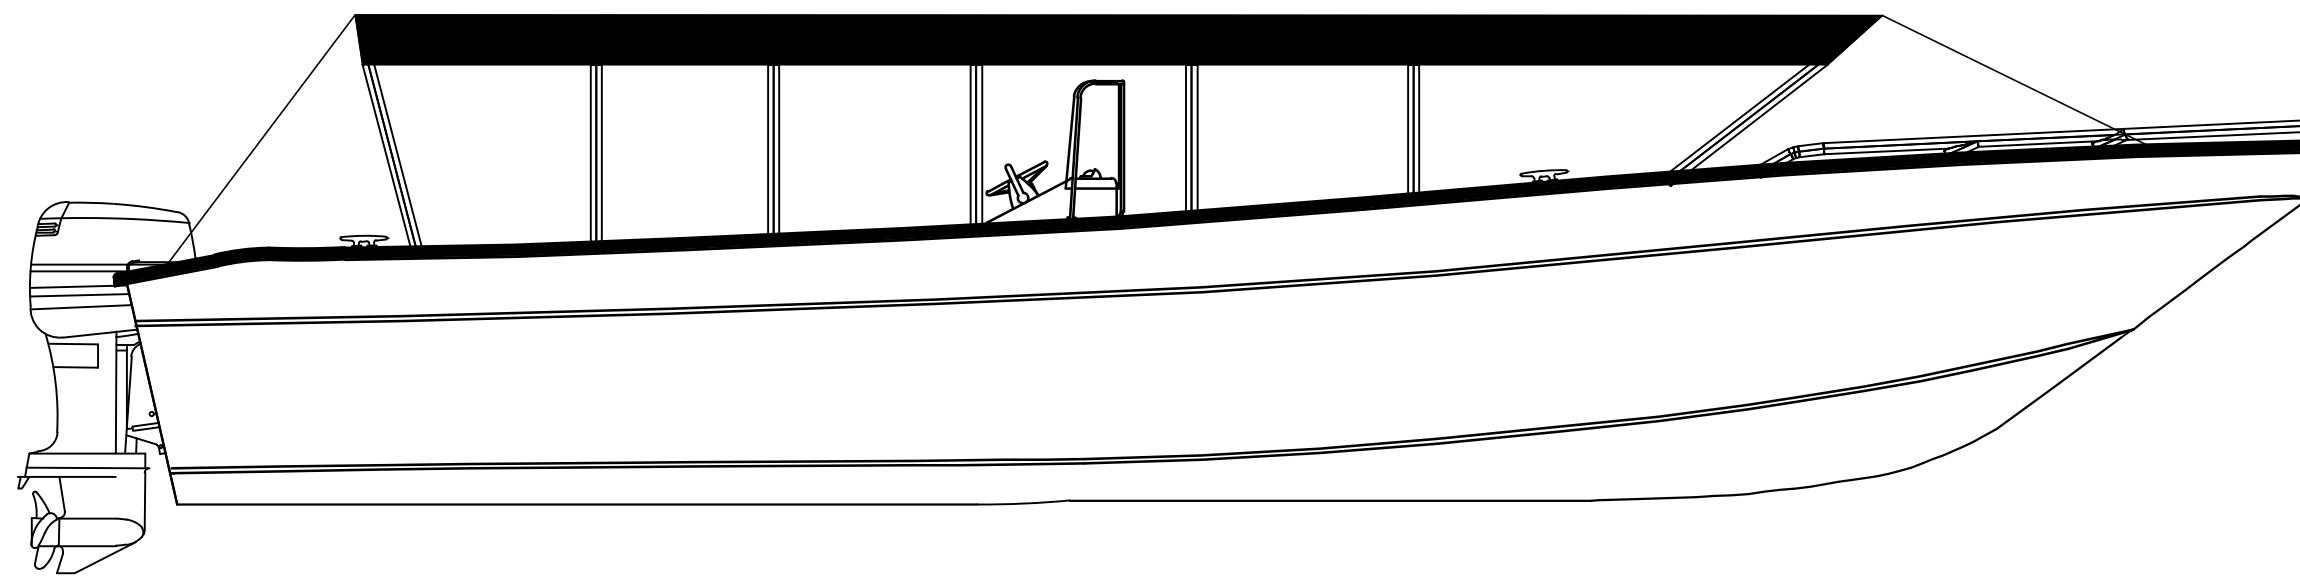

# AQUAEXPRES 32 PIES

## 27 pasajeros + Tripulantes

PERFIL EXTERIOR

PLANTA

**CARACTERISTICAS**

ESLORA MAX.....9.75 m (32ft)  
MANGA MAX.....2.43 m (8.0 ft)  
PUNTAL.....1.23 m