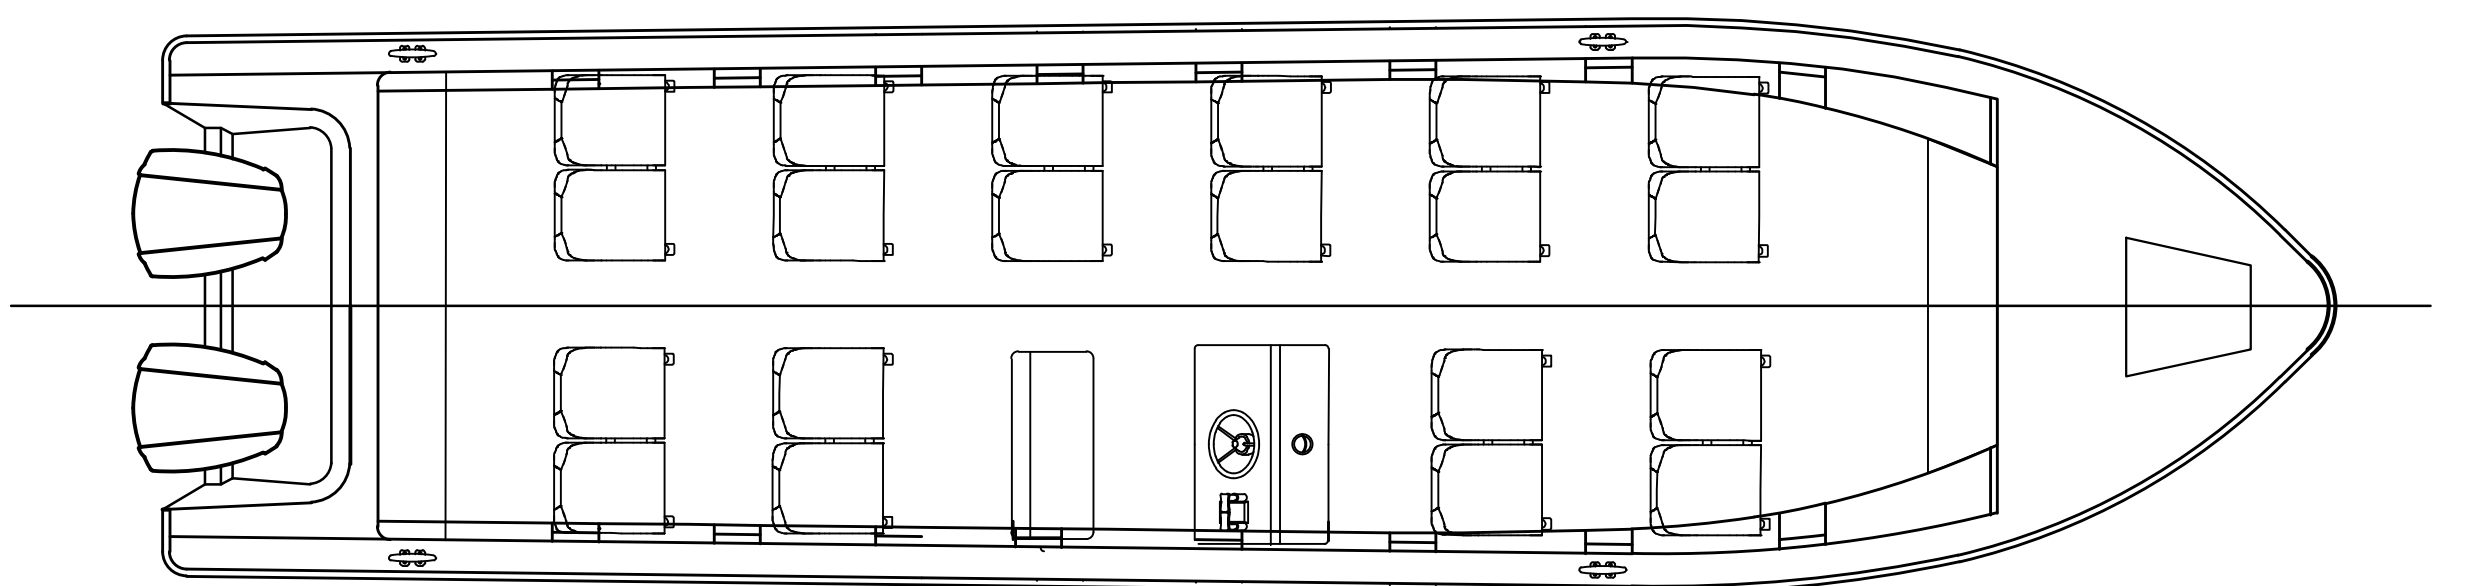

# AQUAEXPRES 32 PIES

## 27 pasajeros + Tripulantes

PERFIL EXTERIOR

PLANTA

**CARACTERISTICAS**

ESLORA MAX.....9.75 m (32ft)  
MANGA MAX.....2.43 m (8.0 ft)  
PUNTAL.....1.23 m